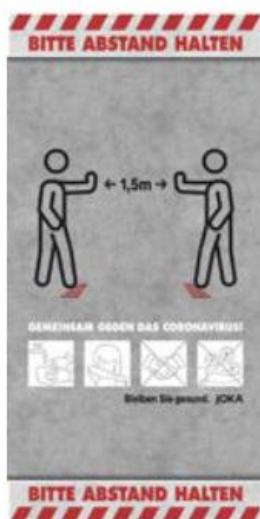

Abstandsmatten

Der Einzelhandel kann etwas aufatmen: Ab dem kommenden Montag (20.4.) dürfen zahlreiche Geschäfte mit einer Verkaufsfläche von bis zu 800 Quadratmetern **wieder öffnen** - unabhängig von der Verkaufsfläche auch Kfz-Händler, Fahrradhändler und Buchhandlungen. Trotzdem heißt es nach wie vor: **Abstand halten, Zutritt regeln, Warteschlangen vermeiden.**

Mit den speziellen Abstandsmatten gelingt das ohne Probleme in den Eingangsbereichen, an den Kassen oder in den Gängen. Bodenmarkierungen, Aushänge und Klebebänder werden oft übersehen und sind nicht nachhaltig wirksam. Das passiert mit unseren **JOKA-Bodenmatten „Abstand halten“** nicht. Das 2 mm starke Material kann einfach wie ein Teppich ausgelegt und mit einem Klebeband fixiert werden.

Bestellen Sie noch heute, schnell und unkompliziert.

rechteckig

betongrau

Maße: 1,50 x 0,75 m

empf. VK-Preis inkl. MwSt.: 44,50 €

quadratisch

betongrau

Maße: 1,50 x 1,50 m